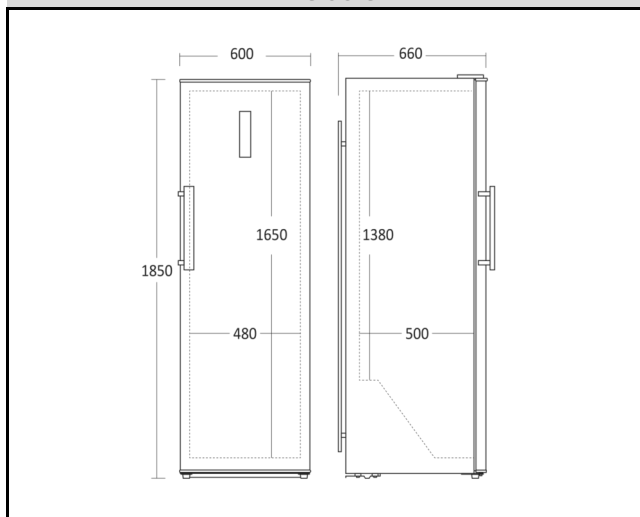

Fritstående køleskab

SKS 453 SJX

Energieffektivitetsklasse

D

Varenummer	610130459000SKS453SJX	Tarifkode	84182191
EAN kode	5704704019065	Antal i 40HQ con.	72

Kort beskrivelse

Stort køleskab med god pladsfordeling og stor kapacitet.

Køleskabet har LED lys, og er udstyret med 4 hylder, samt 3 transparente grøntsagsskuffer med god plads til de større ting. Skabsdøren åbnes til højre, men døren kan også vendes, således er skabet fleksibelt at placere i alle rum.

Dimensioner

Mål og vægt

Produktmål, HxBxD, mm	1850 x 600 x 660
Maks. justerbar højde, mm	1880
Produkt dybde m/håndtag, mm	690
Emballagemål, HxBxD, mm	1931 x 640 x 690
Total pakkevolumen m ³	0,853
Bruttovolumen, ltr	388
Nettovolumen, ltr	359
Brutto- /nettovolumen, ltr	388 / 359
Indvendige mål, HxBxD, mm	1650 x 480 x 500
Indbygningsmål, HxBxD, mm	x x
Brutto- /nettovægt, kg	78 / 72