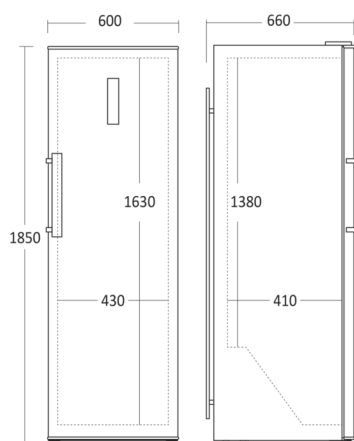

Fritstående fryseskab

SFS 353 SJW

Energieffektivitetsklasse

E

Varenummer	61024086162SFS353SJW	Tarifkode	84184029
EAN kode	5704704019317	Antal i 40HQ con.	72

Kort beskrivelse

Stort fryseskab med 274 liter kapacitet og selvafrimende fryseteknologi.

Fryseren kommer med 4 udtagelige glashylder, 2 dørhylder, samt 3 transparente fryseskuffer til at rumme de største ting. Det fritstående fryseskab kommer med justerbare fødder, så det kan stå plant på alle underlag. Skabsdøren åbnes til højre, men døren kan også vendes, således er skabet fleksibelt at placere i alle rum.

Dimensioner

Mål og vægt

Produktmål, HxBxD, mm	1850 x 600 x 660
Emballagemål, HxBxD, mm	1931 x 640 x 690
Total pakkevolumen m ³	0,853
Bruttovolumen, ltr	307
Nettovolumen, ltr	274
Indvendige mål, HxBxD, mm	1630 x 430 x 410
Indbygningsmål, HxBxD, mm	x x
Brutto- /nettovægt, kg	74 / 68