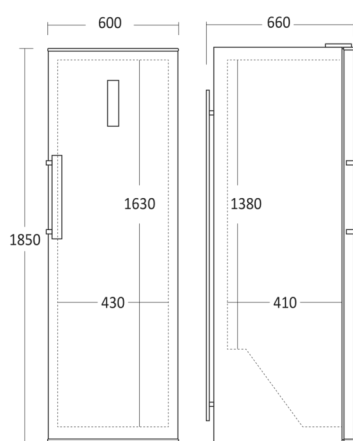

Fritstående fryseskab

SFS 353 SJX

	Energieffektivitetsklasse	Varenummer	61024086162SFS353SJX	Tarifkode	84181080
	E	EAN kode	5704704019324	Antal i 40HQ con.	72

Kort beskrivelse

Stort fryseskab med 274 liter kapacitet og selvafrimende fryseteknologi.

Fryseren kommer med 4 udtagelige glashylder, 2 dørhylder, samt 3 transparente fryseskuffer til at rumme de største ting. Det fritstående fryseskab kommer med justerbare fødder, så det kan stå plant på alle underlag. Skabsdøren åbnes til højre, men døren kan også vendes, således er skabet fleksibelt at placere i alle rum.

Dimensioner

Mål og vægt

Produktmål, HxBxD, mm	1850 x 600 x 660
Emballagemål, HxBxD, mm	1931 x 640 x 690
Total pakkevolumen m ³	0,853
Bruttovolumen, ltr	307
Nettovolumen, ltr	274
Indvendige mål, HxBxD, mm	1630 x 430 x 410
Indbygningsmål, HxBxD, mm	x x
Brutto- /nettovægt, kg	74 / 68