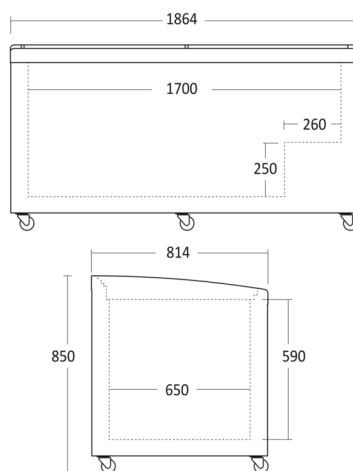

Temperaturområde for frysefunktion fra -15 til -24°C  
Temperaturområde for kølefunktion fra +2 til +7°C

Fryseren leveres også med lette skydelåg og er derfor velegnet til selvbetjening, hvilket giver en god mulighed for at placere fryseren strategisk for at skabe fokus og mersalg.

### Dimensioner

### Mål og vægt

Produktmål, HxBxD, mm	850 x 1864 x 814
Produkt dybde m/håndtag, mm	814
Emballagemål, HxBxD, mm	895 x 1930 x 880
Total pakkevolumen m <sup>3</sup>	1,52
Bruttovolumen, ltr	670
Nettovolumen, ltr	501
Brutto- /nettovolumen, ltr	670 / 501
Indvendige mål, HxBxD, mm	590 x 1700 x 650
Brutto- /nettovægt, kg	125 / 105