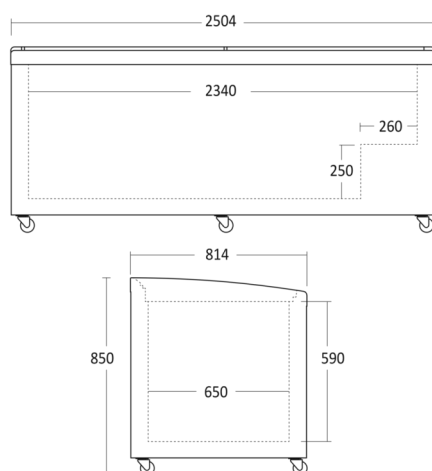

Supermarkedsfryser

SIF900D

Varenummer	23424410000SIF900D	Tarifkode	8418501190
EAN kode	5704704019669	Antal i 40HQ con.	24

Kort beskrivelse

Supermarkedsfrysere er ideelle både i dagligvarebutikker, kiosker, tankstationer m.m. og sikrer med deres glasdør, en god præsentation af fryserens indhold. SIF900D rummer 690 ltr. netto frysekapacitet

Frysetemperaturområde fra -15 til -24°C
Kølefunktionstemperaturområde fra +2 til +7°C

Fryseren leveres også med lette skydelåg og er derfor velegnet til selvbetjening, hvilket giver en god mulighed for at placere fryseren strategisk for at skabe fokus og mersalg.

Brug model SIF600C, hvis der er behov for en slutmodel til ø-løsning

Fokuspunkter

- Store buede glaslåg med stærke aluminiumshåndtag
- Dobbeltfunktion - fryser kan konverteres til køling 2-7°C
- 10 stærke trådkurve og hvidlakeret stålinderside
- LED-lys indvendig
- 6 stærke hjul
- Fenderliste
- Digitalt termometer
- Brug model SIF600C, hvis der er brug for en slutmodel til ø-løsning

Dimensioner

Mål og vægt

Produktmål, HxBxD, mm	850 x 2504 x 814
Produkt dybde m/håndtag, mm	814
Emballagemål, HxBxD, mm	895 x 2580 x 880
Total pakkevolumen m ³	2,032
Bruttovolumen, ltr	900
Nettovolumen, ltr	690
Brutto- /nettovolumen, ltr	900 / 690
Indvendige mål, HxBxD, mm	590 x 2340 x 650
Brutto- /nettovægt, kg	160 / 140