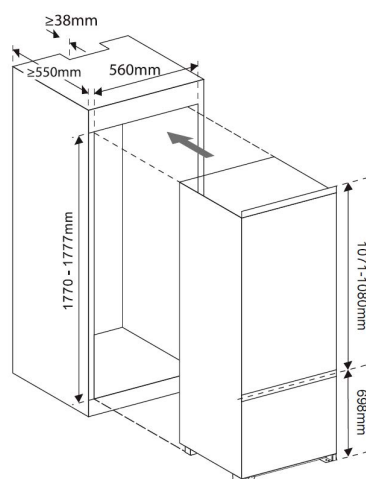

Integrerbar køle-fryseskab

KFI 177

Energieffektivitetsklasse

E

Varenummer	610336459000KFI177	Tarifkode	84182110
EAN kode	5704704019775	Antal i 40HQ con.	109

Kort beskrivelse

Integreret køle/fryseskab som giver dit køkken et æstetisk og stilfuldt udtryk når dit kølemøbel, får ens front med resten af dit køkken.

KFI 177 monteres med glideskinne og rummer 179 + 70 liter.

Skabet kommer højrehængslet, men kan også venstre hænges hvilket gør det fleksibelt at placere skabet i dit køkken.

Temperaturen indstilles elektronisk, som giver den største nøjagtighed i skabet.

Fokuspunkter

- Elektronisk styring
- Flad og vendbar dør til indbygning
- Super frys funktion
- 179L køleskab - 70L fryser - 4-stjernet
- LED-lys
- Hylde af hærdet glas
- Statisk

Dimensioner

Mål og vægt

Produktmål, HxBxD, mm	1780 x 540 x 540
Produkt dybde m/håndtag, mm	540
Emballagemål, HxBxD, mm	1845 x 575 x 560
Total pakkevolumen m ³	0,594
Indvendige mål, HxBxD, mm	x x
Indbygningsmål, HxBxD, mm	1770 x 560 x 550
Nettovolumen køleskab, ltr.	179
Nettovolumen fryser, ltr.	70
Brutto- /nettovægt, kg	53 / 58