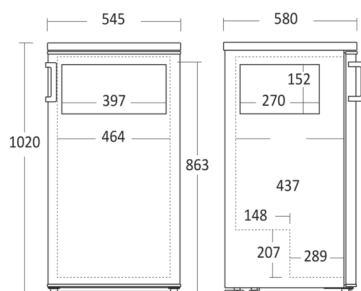

Køleskab med frostboks

SKB182WE

Varenummer	3103371000SKB182WE	Tarifkode	8418219190
EAN kode	5704704019805	Antal i 40HQ con.	160

Kort beskrivelse

Praktisk køleskab med integreret fryserum.

Køleskabet er udstyret med energibesparende LED-belysning, der giver et godt overblik, og modellen leveres med en stor transparent grøntsagsskuffe, der giver god plads til frugt og grønt. Den gennemsigtige front viser, hvad skuffen gemmer på, og kan dermed bidrage til mindre madspild.

Dimensioner

Mål og vægt

Produktmål, HxBxD, mm	1025 x 540 x 580
Emballagemål, HxBxD, mm	1065 x 573 x 595
Total pakkevolumen m ³	0,363
Indvendige mål, HxBxD, mm	x x x
Indbygningsmål, HxBxD, mm	x x x
Nettovolumen køleskab, ltr.	133
Nettovolumen fryser, ltr.	17
Brutto- /nettovægt, kg	46 / 42