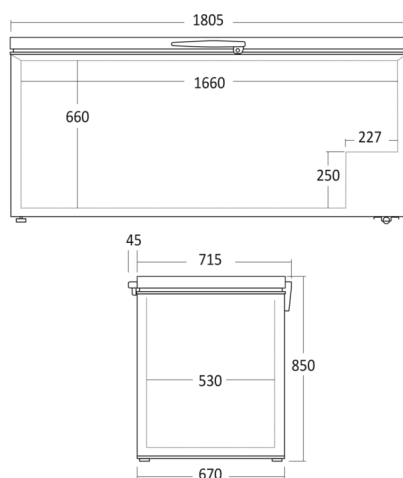

Låget kan stå åbent i en vinkel på 45° – komfortabelt så låget ikke blot klapper i.

Integreret energibesparende LED lys i låget, giver et godt overblik i boksen.

I låget er der integreret lås så fryseren kan aflåses

Temperaturen justeres nemt på panelet som sidder på fronten

Fokuspunkter

- Kan stå i et tørt rum ved temperatur ned til -15°C
- 4 kurve medfølger
- Mekanisk kontroller
- Låget kan stå i forskellige vinkler på 45°-75°
- Nøgle og lås

Dimensioner

Mål og vægt

Produktmål, HxBxD, mm	850 x 1805 x 715
Maks. justerbar højde, mm	10
Produkt dybde m/håndtag, mm	760
Emballagemål, HxBxD, mm	890 x 1850 x 780
Total pakkevolumen m ³	1,284
Bruttovolumen, ltr	560
Nettovolumen, ltr	560
Indvendige mål, HxBxD, mm	670 x 1663 x 530
Indbygningsmål, HxBxD, mm	x x
Brutto- /nettovægt, kg	73 / 66

Farve og materiale

Udvendig farve	Hvid
Indvendig farve	Aluminium
Farve og materiale på dør/låge	Flip

Udstyr

Antal kurve, stk	4
Kurve størrelse (HxBxD), mm	248 X 573 X 245
Justerbare hylder	

scandomestic

Scandomestic A/S . Linåvej 20 . DK-8600 Silkeborg . Tel.: +45 7242 5571 . www.scandomestic.dk