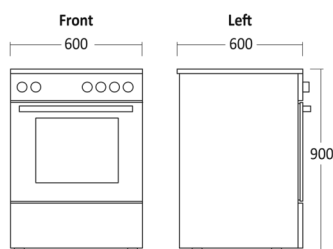

De fire zoner har to forskellige størrelser, 14 cm og 18 cm, så de passer til både små og store gryder og pander.

Fokuspunkter

- Multifunktionsovn med ægte varmluft
- 8 madlavningsfunktioner inklusive grill- og optøningsfunktion
- Rummelig magasinskuffe
- Glaskeramisk HiLight kogeplade med restvarmeindikator
- Ekstra dyb bradepande, bageplade og rist
- SteamClean-funktion for nem rengøring af ovnen
- Estimeret levering fra september 2023

Dimensioner

Mål og vægt

Produktmål, HxBxD, mm	900 x 600 x 600
Maks. justerbar højde, mm	930
Emballagemål, HxBxD, mm	968 x 650 x 670
Total pakkevolumen m ³	0,422
Zone - Bagerst højre, cm	14
Zone - Bagerst venstre, cm	18
Zone - Forrest højre, cm	18
Zone - Forrest venstre, cm	14
Nettovolumen, ltr	60
Brutto- /nettovægt, kg	45,2 / 43,2