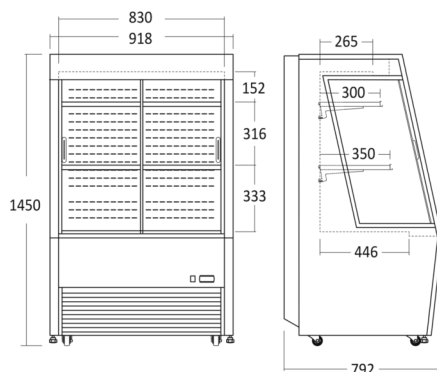

#### Kort beskrivelse

OFC390B er perfekt til fremvisning af varerne på en indbydende måde i bagerier, delikatesseforretninger, caféer, supermarkeder, tankstationer og specialbutikker.

Rummer 320 liter og med LED-lys øverst og under hver hylde giver den et godt blikfang.

#### Dimensioner

#### Mål og vægt

Produktmål, HxBxD, mm	1459 x 918 x 792
Emballagemål, HxBxD, mm	x x
Nettovolume, ltr	320
Brutto- /nettovolume, ltr	/ 320
Indvendige mål, HxBxD, mm	x x
Brutto- /nettovægt, kg	/