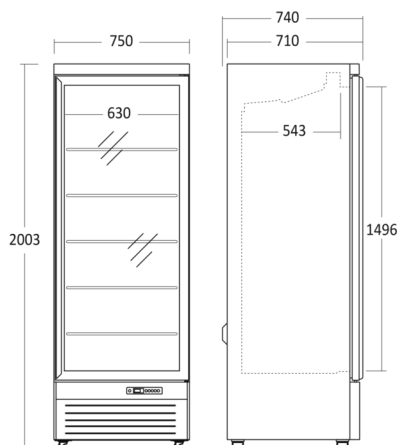

Displayfryser

DF560BC

Varenummer	2532401000DF560BC	Tarifkode	841850
EAN kode	5704704020108	Antal i 40HQ con.	45

Kort beskrivelse

Fokuspunkter

- Stort præsenteringsområde - smalle dørkarme i aluminium
- 1 vandret og 2 lodrette LED lys
- 4 stærke hjul
- Digital temperaturkontrol
- 5 justerbare coatede trådhylder
- Ventilert køling
- Selvfordampende drypbakke

Dimensioner

Mål og vægt

Produktmål, HxBxD, mm	2003 x 750 x 730
Produkt dybde m/håndtag, mm	760
Emballagemål, HxBxD, mm	2090 x 775 x 780
Total pakkevolumen m ³	1,263
Bruttovolumen, ltr	560
Nettovolumen, ltr	390
Brutto- /nettovolumen, ltr	560 / 390
Indvendige mål, HxBxD, mm	1538 x 630 x 580
Brutto- /nettovægt, kg	158,5 / 150