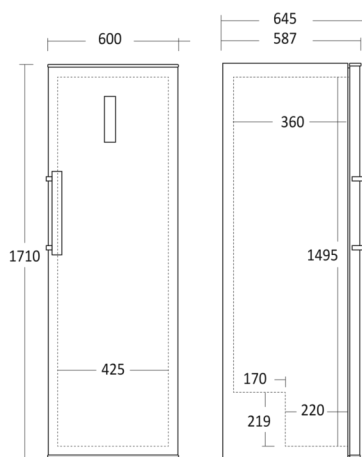

Fritstående fryseskab

SFS242WE

Varenummer	6102401000SFS242WE	Tarifkode	
EAN kode	5704704020320	Antal i 40HQ con.	74

Kort beskrivelse

Stor fryser med 242 liters kapacitet og statisk fryser.

Den fritstående fryser med vendbar dør indeholder en frysehylde og seks fryseskuffer med gennemsigtige fronter, herunder en maxiboks, der kan rumme de største varer.

Dimensioner

Mål og vægt

Produktmål, HxBxD, mm	1710 x 600 x 587
Produkt dybde m/håndtag, mm	645
Emballagemål, HxBxD, mm	1783 x 650 x 635
Total pakkevolumen m ³	0,736
Bruttovolumen, ltr	242
Nettovolumen, ltr	242
Indvendige mål, HxBxD, mm	1495 x 425 x 360
Indbygningsmål, HxBxD, mm	x x
Brutto- /nettovægt, kg	64 / 59