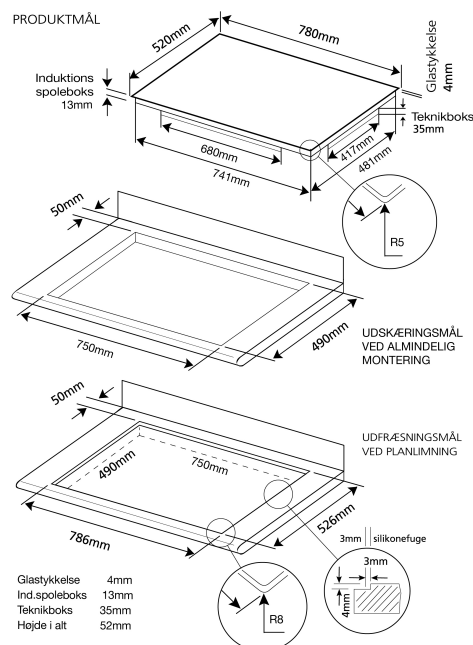

WIF78SQW2

WIF78SQW2

Intelligent induction med automatisk zoneaktivering, 78cm bred, serigrafiløst design, facetkanter, hvidt display
Den intelligente induktionskogeplade uden serigrafi er nu en realitet

- 78 cm bred
- Intelligent induction med automatisk zoneaktivering
- Serigrafiløst design
- Betjening: Touch-Slider med Lightguide
- Facetslebne kanter, 33 mm på front, 5 mm på siderne
- Elektronisk display integreret i pladen
- 6x induktionszoner: 220x180 mm ? 2100W, Booster: 2600W, Dobbeltbooster: 3700W (5500W på bro)
- Brofunktionen mellem forreste og bagerste zoner muliggør et kogeareal på 22x36 cm
- 9 varmetrin
- Automatisk bro-funktion
- Grill-funktion
- Boosterfunktion på alle 6 zoner
- Dobbeltbooster på alle 6 zoner
- Låsefunktion
- Sikkerhedsstop i 11 tilfælde
- 6 restvarmeindikatorer
- Timerfunktion på alle 6 zoner
- Automatisk tilberedningssensor: 42°C / 70°C
- Automatisk kogesensor: 94°C
- ?Stop & Go?-funktion