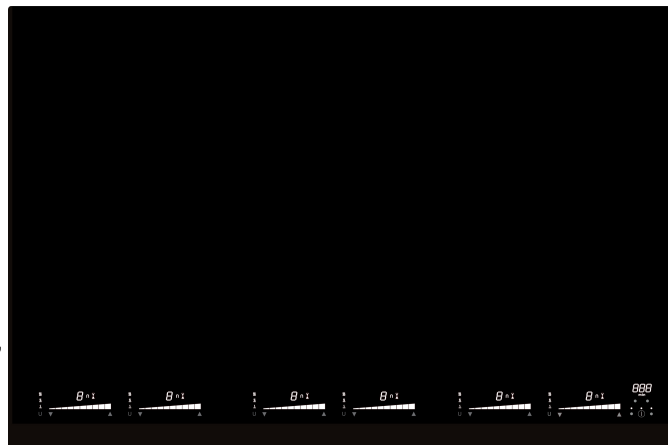

WIF78SQW2

WIF78SQW2

Intelligent induction med automatisk zoneaktivering, 78cm bred, serigrafiløst design, facetkanter, hvidt display
Den intelligente induktionskogeplade uden serigrafi er nu en realitet

Vores nyudviklede SQW-serie af særligt fleksible og elegante fuldinduktionskogeplader opfanger automatisk, hvilken zone du har placeret dit kogegej på, og viser dig hvilken slider-betjening, du skal bruge. Når kogepladen er slukket, er den helt sort, hvilket giver et eksklusivt udseende, der passer ind i ethvert køkken.

- 78 cm bred
- Intelligent induction med automatisk zoneaktivering
- Serigrafiløst design
- Betjening: Touch-Slider med Lightguide
- Facetslebne kanter, 33 mm på front, 5 mm på siderne
- Elektronisk display integreret i pladen
- 6x induktionszoner: 220x180 mm ? 2100W, Booster: 2600W, Dobbeltbooster: 3700W (5500W på bro)
- Brofunktionen mellem forreste og bagerste zoner muliggør et kogeareal på 22x36 cm
- 9 varmetrin
- Automatisk bro-funktion
- Grill-funktion
- Boosterfunktion på alle 6 zoner
- Dobbeltbooster på alle 6 zoner
- Låsefunktion
- Sikkerhedsstop i 11 tilfælde
- 6 restvarmeindikatorer
- Timerfunktion på alle 6 zoner
- Automatisk tilberedningssensor: 42°C / 70°C
- Automatisk kogesensor: 94°C
- ?Stop & Go?-funktion

- Maks. effekt 11,1 kW
- Rengøringsvenligt glas
- Sort glas