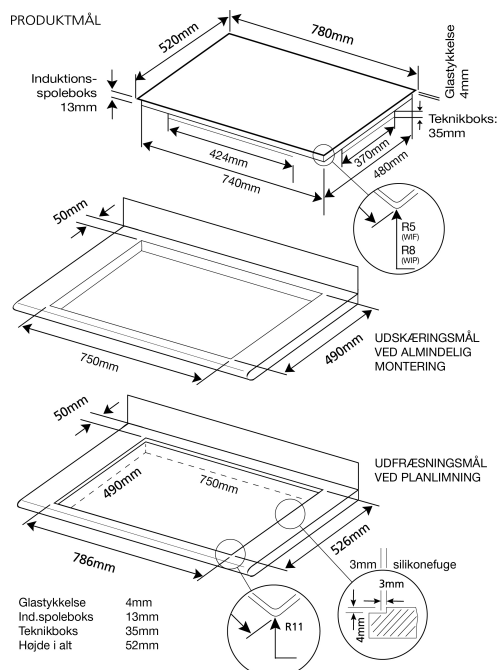

Connect 1I

Connect 1I

Flexi Square induction, 78 cm bred, facetterede kanter, hvidt display, betjen lofthætten via Witt Connect kogepladen. Witt har gjort det muligt, at du nu kan kontrollere din emhætte fra udvalgte Witt kogeplader*.

Denne feature gør det nemmere for dig at justere sugestyrken på emhætten tilsvarende kogepladens varmetrin. Vælger du denne løsning til din lofthætte, slipper du for at spekulere på, hvor fjernbetjeningen er. Vælges dette til vægemhætter slipper du for fedtffingre på emhættens sorte glas.

- 78 cm bred
- Flexi Square induction
- Mat markering af zoner og betjening
- Betjening: Touch-Slider med Lightguide
- Facetslebne kanter, 33 mm på front, 5 mm på siderne
- Elektronisk display integreret i pladen
- 2x induktionszoner: 220x180 mm ? 2100W, Booster: 2600W, Dobbeltbooster: 3700W
- 1x Ø260 mm: 2600W, Booster: 3200W, Dobbeltbooster: 3700W
- 1x Ø210 mm: 2300W, Booster: 2900W, Dobbeltbooster: 3700W
- Brofunktion
- 9 varmetrin
- Boosterfunktion på alle 4 zoner
- Dobbeltbooster på alle 4 zoner
- Låsefunktion
- Sikkerhedsstop i 11 tilfælde
- 4 restvarmeindikatorer
- Timerfunktion på alle 4 zoner
- Automatisk tilberedningssensor: 42°C / 70°C
- Automatisk kogesensor: 94°C
- ?Stop & Go?-funktion
- Maks. effekt 7,4 kW
- Rengøringsvenligt glas
- Sort glas