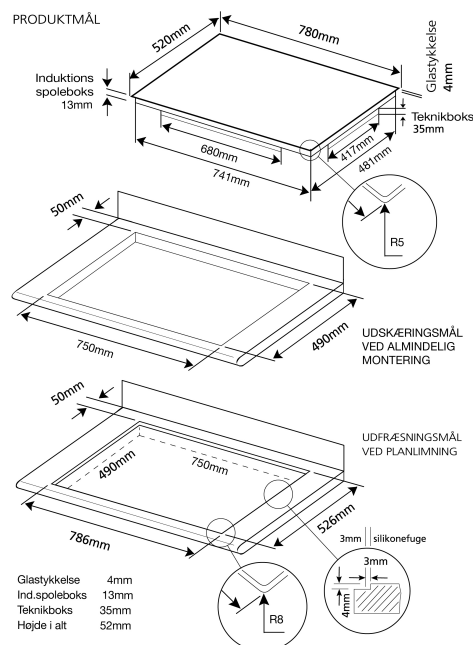

Connect 2I

Connect 2I

Intelligent induction med automatisk zoneaktivering, 78cm bred, serigrafiløst design, facetkanter, hvidt display, betjen
 Witt har gjort det muligt, at du nu kan kontrollere din emhætte fra emhætten via Witt Connect kogepladen

Denne feature gør det nemmere for dig at justere sugestyrken på emhætten tilsvarende kogepladens varmetrin. Vælger du denne løsning til din lofemhætte, slipper du for at spekulere på, hvor fjernbetjeningen er. Vælges dette til vægemhætter slipper du for fedtfingre på emhættens sorte glas.

En intelligente induktionskogeplade uden serigrafi er nu en realitet

Vores nyudviklede SQW-serie af særligt fleksible og elegante fuldinduktionskogeplader opfanger automatisk, hvilken zone du har placeret dit kogegrej på, og viser dig hvilken slider-betjening, du skal bruge. Når kogepladen er slukket, er den helt sort, hvilket giver et eksklusivt udseende, der passer ind i ethvert køkken.

- 78 cm bred
- Intelligent induction med automatisk zoneaktivering
- Serigrafiløst design
- Betjening: Touch-Slider med Lightguide
- Facetslebne kanter, 33 mm på front, 5 mm på siderne
- Elektronisk display integreret i pladen
- 6x induktionszoner: 220x180 mm ? 2100W, Booster: 2600W, Dobbeltbooster: 3700W (5500W på bro)
- Brofunktionen mellem forreste og bagerste zoner muliggør et kogeareal på 22x36 cm
- 9 varmetrin
- Automatisk bro-funktion
- Grill-funktion
- Boosterfunktion på alle 6 zoner
- Dobbeltbooster på alle 6 zoner
- Låsefunktion