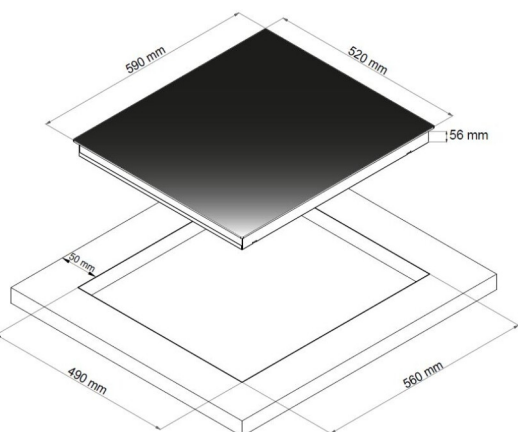

EAN: 5709395020925

No: 2092

UNIQUE
collection

EIP 60-2

By Eico

Sort

Induktionskogesektion. Med lige kant - Sort - 590 mm

Specifikationer

Kogeplade: Induktion

Antal zoner: 4 stk.

Betjeningspanel: Touch control

Antal niveauer/trin: 10 trin

Mål (H x B x D)

Produkt (BxDxH): B: 590 mm D: 520 mm

H: 56 mm

Indbygning (BxDxH): 560 x 490 x 56 mm

HighLights

Børnesikring

Gryderegrering og størrelsestilpasning

Induktionskogesektion, 59 cm bred

Lige kant på alle sider

Minutur med automatisk sluk

Power booster på alle zoner

Stop-And-Go funktion

Varmeindikator

2 kogezone: Ø21 cm / 2.100 W (2.500 W) + 2 kogezone: Ø16 cm / 1.400 W (1.800 W)