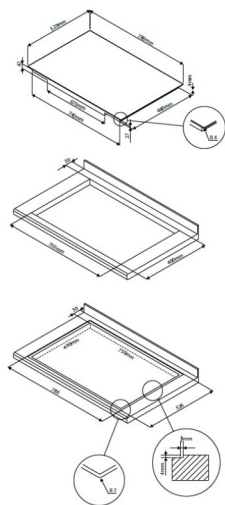

### Specifikationer

Kogeplade: Induktion

Antal zoner: 4 stk.

Betjeningspanel: Slidertouch control with light guide

Antal niveauer/trin: 10 trin

### Mål (H x B x D)

Produkt (BxDxH): B: 780 m D: 520 mm

H: 47 mm

Indbygning (BxDxH): 750 x 490 x 47 mm

### HighLights

- 10 effektrin med light guide
- 3 "Keep Warm" funktioner
- Automatisk zone-aktiveringssystem
- Børnesikring
- Bro funktion
- Full-surface induction
- Gryderegrering og størrelsestilpasning
- Induktion
- Minutur med automatisk sluk
- Opvarmningsfunktion
- Power booster funktion
- Sikkerhedsafbryder
- Stop-And-Go funktion
- Unique Collection
- Varmeindikator