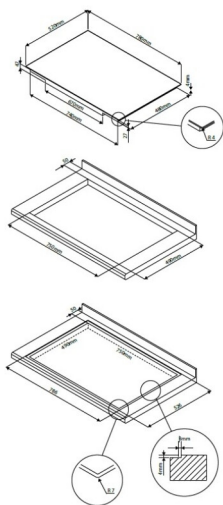

## Eico 80 Fusion IQWP - Link

By Eico

Total Black

Induktionskogesektion, med intelligent induktion. Med lige kant for planlimning - Total Black - 780 mm

### Specifikationer

Kogeplade: Induktion

Antal zoner: 4 stk.

Betjeningspanel: Slidertouch control with light guide

Antal niveauer/trin: 10 trin

### Mål (H x B x D)

Produkt (BxDxH): B: 780 m D: 520 mm

H: 47 mm

Indbygning (BxDxH): 750 x 490 x 47 mm

### HighLights

- 10 effektrin med light guide
- 3 "Keep Warm" funktioner
- Automatisk zone-aktiveringssystem
- Børnesikring
- Bro funktion
- Eicolink
- Gryderegistrering og størrelsestilpasning
- Hvidt displaylys
- Induktion
- Minutur med automatisk sluk
- Opvarmningsfunktion
- Power booster funktion
- Sikkerhedsafbryder
- Stop-And-Go funktion
- Unique Collection
- Varmeindikator