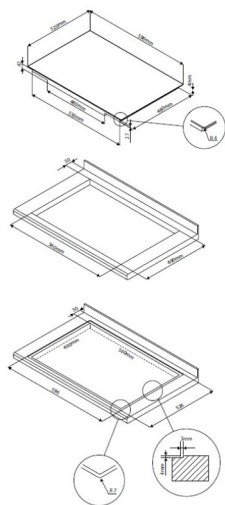

- Total black glas
- Monoslider control
- Høj effekt på alle zoner
- 2 keep warm funktioner
- Minimal brug af grafik
- Super simpel betjening