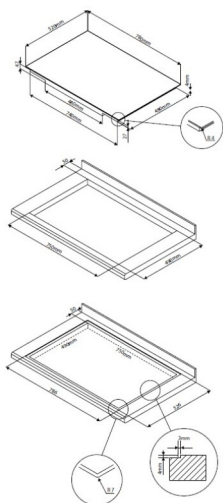

EAN: 5709395023384

No: 2338

UNIQUE
collection

Eico 80 IP

By Eico

Total Black

Induktionskogesektion. Med lige kant for planlimning - Total Black - 780 mm

Specifikationer

Kogeplade: Induktion

Antal zoner: 4 stk.

Betjeningspanel: Slidertouch control with light guide

Antal niveauer/trin: 10 trin

Mål (H x B x D)

Produkt (BxDxH): B: 780 mm D: 520 mm

H: 47 mm

Indbygning (BxDxH): 750 x 490 x 47 mm

HighLights

- 10 effektrin med light guide
- Børnesikring
- Gryderegistrering og størrelsestilpasning
- Induktion
- Minutur med automatisk sluk
- Power booster funktion
- Sikkerhedsafbryder
- Stop-And-Go funktion
- To "Keep Warm" funktioner
- Unique Collection
- Varmeindikator