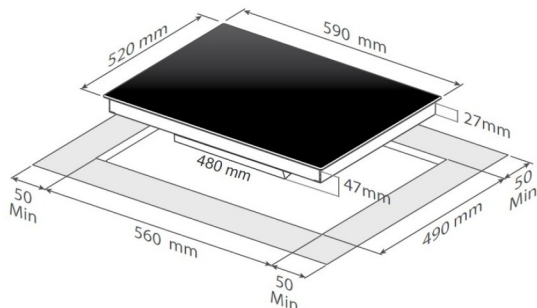

Kogeplade: Induktion

Antal zoner: 4 stk.

Betjeningspanel: Slidertouch control with light guide

Antal niveauer/trin: 10 trin

Mål (H x B x D)

Produkt (BxDxH): B: 590 mm D: 520 mm

H: 47 mm

Indbygning (BxDxH): 560 x 490 x 47 mm

HighLights

Induktionskogesektion, 59 cm bred

Stop-And-Go funktion

Timer med automatisk sluk

Unique Collection

- Total black glas
- Monoslider control
- Høj effekt på alle zoner
- 2 keep warm funktioner
- Minimal brug af grafik
- Super simpel betjening