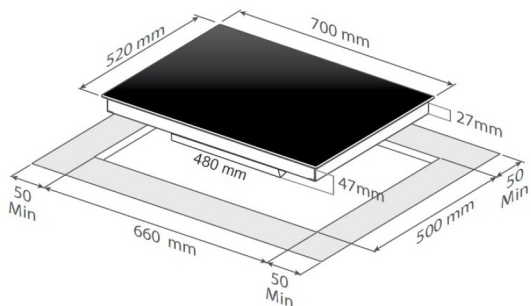

HighLights

- 10 effektrin med light guide
- Børnesikring
- Bro funktion
- Gryderegrering og størrelsestilpasning
- Induktion
- Minutur med automatisk sluk
- Opvarmningsfunktion
- Power booster funktion
- Sikkerhedsafbryder
- Stop-And-Go funktion
- To "Keep Warm" funktioner
- Unique Collection
- Varmeindikator