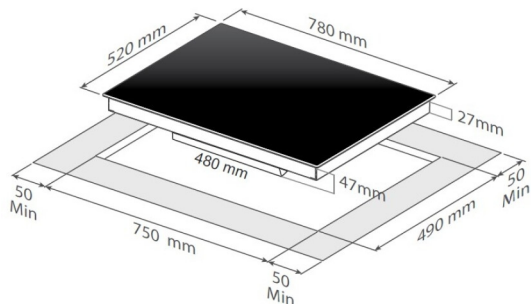

HighLights

- 10 effekttrin med light guide
- Børnesikring
- Gryderegistrering og størrelsestilpasning
- Induktion
- Minutur med automatisk sluk
- Opvarmingsfunktion
- Power booster funktion
- Sikkerhedsafbryder
- Stop-And-Go funktion
- To "Keep Warm" funktioner
- Unique Collection
- Varmeindikator