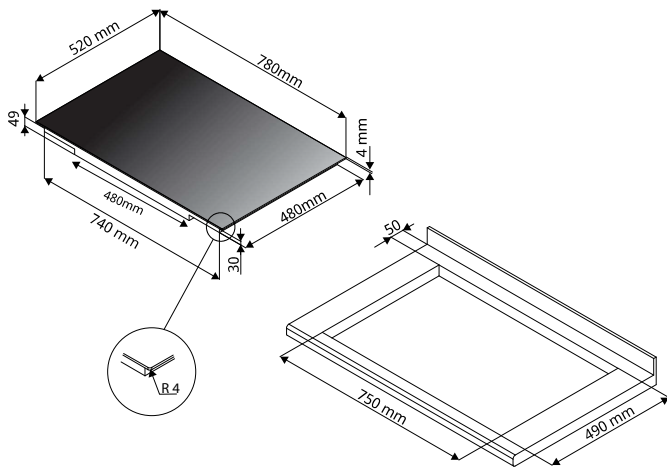

HOF 78 COMBI IF

Varenr. 5907

Induktionskogesektion
10 effekttrin

Total Black med facetslebet kant, front
Lige kant, sider og bagside

1 „Keep Warm“ funktion – ca. 70°C
Brofunktion; forreste zone og bagerste zone i venstre side

Gryderegistrering og størrelsestilpasning

STOP-AND-GO funktion

Power booster funktion

Minutur med automatisk sluk

Børnesikring

B: 780 mm | D: 520 mm | H: 49 mm | Udskæringsmål 750×490 mm

Totaleffekt 7,4 kW

2 zoner: 21×19 cm / 2.100 W (3.000 W m/boost)

1 zone: Ø25 cm / 2.100 W (3.000 W m/boost)

1 zone: Ø20 cm / 1.600 W (2.100 W m/boost)

USP

Alt elektronik i kogepladen er produceret i Tyskland (top kvalitet)

Timer, Keep Warm funktion – ca. 70 grader

2 flexzoner som kan sammenkobles plus 2 store runde zoner

Booster på alle zoner, Stop&Go funktion

Hulmål er 75×49 cm, men opbygget så pladen kan monteres i et 60 cm bredt køkkenkabinet

Inklusiv 25% moms

Der tages forbehold for trykfejl og ændrede specifikationer.