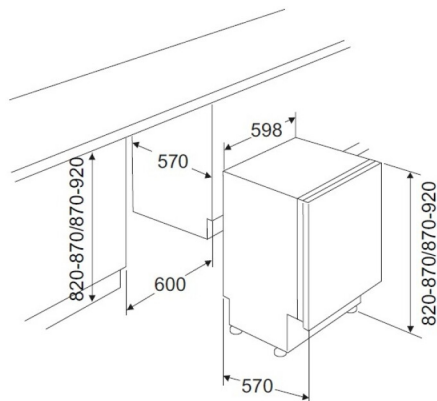

vestfrost

EAN: 5709395320131

No: 32013

vestfrost
PARTNERPLUS

VDW 1260 BMAD PureBeam

By Vestfrost

Hvid

Underbygnings opvaskemaskiner - Hvid - 598 mm

Specifikationer

Antal Kugerter: 15 standardkuvert

Lydeffekt: 39 dB(A)

Vandforbrug 9 ltr

Energiklasse:

Antal programmer: 8+3

Programmer: Hurtig 40°C 30 min. - Øko 50°C - Super 50 min. - Mini 14 min. - Auto 30-50°C - Auto 50-60°C - Auto 60-70°C - Dual Pro Wash -

Mål (H x B x D)

Produkt (BxDxH): B: 598 m D: 570 mm

H: 820-920 mm

Indbygning (BxDxH): 820-920x600x570 mm

HighLights

- 1 stk. bestikbakke, fuldt udtrækkelig og delbar
- 1 stk. bestikkurv
- 15 standard kuverter
- 2 stk. sammenfoldelige tallerkenrækker i nederste kurv
- 3 automatiske programmer
- 4 stk. sammenfoldelige tallerkenrækker i øverste kurv
- 8 programmer
- Afkortning af vasketid
- Aquastop
- Autodoor
- Automatisk døråbning ved programslut
- Børnesikring
- Elektronisk indikator for manglende salt og afspændningsmiddel
- Elektronisk indikator for udskudt start og resterende tid
- Halv påfyldning
- Højdejusterbar overkurv, selv når den er fuld
- Indvendig belysning
- Justerbare Multiflex kurve
- KULFRI MOTOR
- Mulighed for højdeindstilling fra 82 -92 cm
- Natprogram (ekstra lydsvag)
- Opvaskemaskine til indbygning
- PureBeam
- Udskudt start (op til 24 timer)