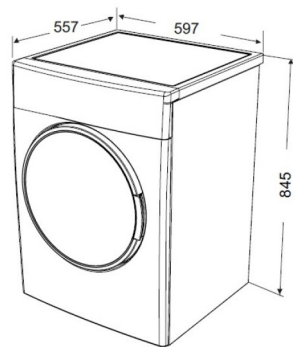

VWM 221

vestfrost

EAN: 5709395340375

No: 34037

vestfrost
PARTNERPLUS

VWM 22148 BM

By Vestfrost

Hvid

Vaskemaskiner - Hvid - 597 mm - 8 kg - A

Specifikationer

Betjeningspanel: Display for elektronisk temperaturvalg og centrifugeringshastighed

Vandforbrug 48 ltr

Energiklasse:

Antal programmer: 15

Programmer: Bomuld 90°C - Forvask bomuld - Bomuld 20°C - Eco 40-60°C - Kulørt (1/2 maskine) - Uld - Skylning - Allergy Safe - Centrifugering - Skånevask/håndvask - Outdoor - Dyneprogram - Jeansprogram - Kvik 60°C 60 min. - Superjet 15 min. -

Mål (H x B x D)

Produkt (BxDxH): B: 596 m D: 557 mm

H: 845 mm

HighLights

15 vaskeprogrammer

Børnesikring

Display for elektronisk temperaturvalg og centrifugeringshastighed

Elektronisk timer for udskudt start (op til 23 timer)

Fritstående vaskemaskine

Frontbetjent

Justerbar højde

Kapacitet: 8 kg.

Omdrejninger pr. min.: 1400

Resttidsindikator

Skånetromle i rustfrit stål