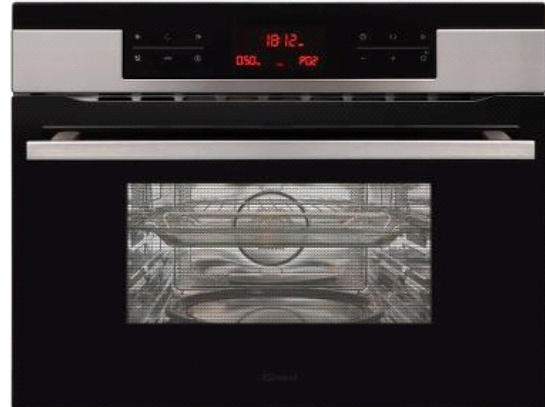

**Beskrivelse**

Design	X-type
Produktmål HxBxD: mm	456x595x569
Indbygningsmål HxBxD:mm	450x560x550
Ovnens størrelse i liter netto	44

**Udstyr**

Timer med start-stop automatik	•
Display/TouchControl	•/•

**Ovnfunktioner**

Lys i ovn antal - standard/halogen	-/1
Antal funktioner	9
Varmluft med ringvarmeelement	•
Grill	•
Grill med varmluft	•
Undervarme med varmluft	•
Varmluft + mikrobølger	•
Grill + mikrobølger	•
Grill med varmluft + mikrobølger	•
Undervarme + mikrobølger	•
Mikrobølger	•
Quick start	•
Temperatur min./max.	50-230
Effekt - mikro/grill/varmluft	900/1750/1750
Automatisk tilberedning (vægtkontrol)	13
Automatisk optøning	3
Tilberedning, niveauer	3
Børnelås	•

**Udstyr**

Ovnrum - emalje/rustfri stål	-/•
Drejetallerken (cm)	36
Bradepande glas	1
Rustfri grillrist	2

**Installation**

El-tilslutning V/Hz	220~240V/50Hz
Total effekt kW	3350
Sikring, Amp	16
Ledning monteret/længde (m)	•/1,5

- Indbygningsmikro kombiovn i EasyOff Steel
- X-type design
- Ovnrum på 44 liter
- 9 ovnfunktioner, bl.a. ægte varmluft
- 13 automatikprogrammer for tilberedning
- 3 automatikprogrammer for optøning
- TouchTimer med start-stop automatik
- QuickStart
- Børnelås
- Drejetallerken på 36 cm
- Mikroeffekt på 900 W
- Grilleffekt på 1750 W
- Varmlufteffekt på 1750 W
- Produktmål HxBxD: 45,4x59,5x56,8 cm
- Indbygningsmål HxBxD: 45x56x55 cm