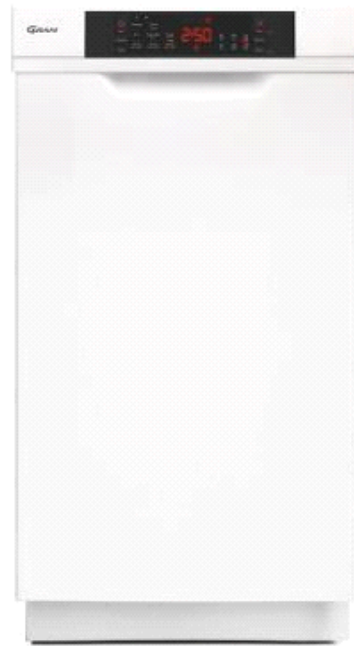

OM 4330-90 RT/1

Beskrivelse

Produktmål HxBxD: mm	820x448x570
Indbygningsmål i mm HxBxD (min)	820-920x450x570
Standardkugerter	10
Energiklasse (EU_2021_EP)	E
Energiforbrug pr. opvask i kWh	0,755
Energiforbrug pr 100 cyklus i kWh (EU_2021_EP)	76
Vandforbrug pr. opvask liter (EU_2021_EP)	9
Tørreevne	A
Varighed af referenceprogram i timer	03:42
Referenceprogram	ECO 50°
Lydniveau klasse (EU_2021_EP)	45

Funktioner

Display/LCD display/Touch Control	●/-/-
Resttidsvisning	●
Udskudt start (antal timer)	24
AquaSensor	●
Tab taste	●
Extra tørring	●
Ekstra skyl	●
Funktion for ½ opfyldning	3
Hygiejne funktion 70 °C	●
TurboDrying	●
Indikator for salt/afspænding	●/●
Børnelås	●
Spulearme/Aqua Spray - antal	3/1
Automatisk blødgøring af vand	●
Watersafe/Aquastop	●/●

Udstyr

Bestikbakke standard/flex	●/-
Håndtag øverste kurv plast/stål	●/-
Højdejusterbar overkurv	●
Kophylder i overkurv antal - normal/multi	-/2
Sammenklappelige holdere i overkurv	2
Håndtag nederste kurv plast/stål	●/-

- Opvaskemaskine til underbygning i hvid
- Kapacitet 10 kugerter
- Energiklasse E
- Lydniveau 45 dB(A)
- Lydniveaulasse C
- Børnelås
- 8 programmer
- 4 temperaturer
- Bestikbakke øverst
- Display med tidsforskudt start og resttidsindikation
- Tilvalg for ½ opfyldning
- Multitab-funktion
- TurboDrying
- 3 Smart programmer
- Hygiejnefunktion
- Quick&Clean program
- WaterSafe/AquaStop
- Indbygningsmål HxBxD: 82-92x45x57 cm