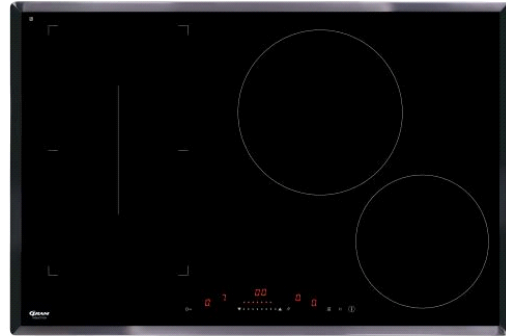

Beskrivelse

Produktmål HxBxD: mm	59x770x518
Indbygningsmål HxBxD mm	55x750x490
Punktinduktion	•
SliderControl/CircleControl	•/-
Ægte sort glas	•
Restvarmeindikator	•
Opkogningsautomatik	•
Booster/Virtual PowerBooster - antal kogezone	4/-
Gryderegistrering - automatisk/intelligent	-/•
Autofocus	•
Timer/antal kogezone	•/4
Minutur	•
Stop&Go Function	•
TwinZone Function/antal	•/1
TwinZone booster kWh	5
IQ TwinZone	•
Holde varm funktion alle kogezone basis/temperatur °C	-/42°70°95°
Elektronisk børnelås	•
Sikkerhedsstop	•
Antal kogezone	4
Forreste venstre kogezone størrelse i cm - watt	19*22 - 2200/3700
Bagerste venstre kogezone størrelse i cm - watt	19*22 - 2200/3700
Forreste højre kogezone størrelse i cm - watt	14-21 - 2000/3000
Bagerste højre kogezone størrelse i cm - watt	18-26 - 2200/3500

Installation

El-tilslutning V/Hz	230/400V 2N~50Hz
Total effekt kW	7,35
Sikring, Amp	2x16

- Induktionskogeplade
- Facetslebne kanter
- Ægte sort glas
- 4 induktionskogezone
- FLEXI-induktion
- Børnesikring
- SliderControl
- Intelligent gryderegistrering
- Restvarmeindikatorer
- Booster på alle kogezone
- Opkogningsautomatik
- Timer på alle kogezone
- TwinZone Booster på 5 kW
- Stop&Go Function
- Holde varm funktion (3 temp.)
- Totaleffekt 7,35 kW
- Produktmål HxBxD: 5,9x77x51,8 cm
- Indbygningsmål HxBxD: 5,5x75x49 cm