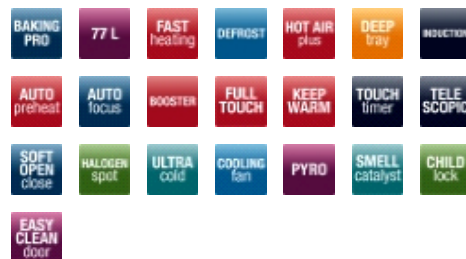

Udstyr

Elektronisk ur med sluk funktion og TouchControl	•
EcoFunktion for udnyttelse af restvarme	•
Betjening kogezone - TouchControl/SliderControl	•/-
Magasinskuffe	•

Ovnfunktioner

Automatikprogrammer/MyCookBook - antal	20/-
Lys i ovn antal - standard/halogen/halogensidespot	-/-/2
Antal ovnfunktioner inkl. lys	12+1
Pyrolyse/antal programmer	•/-
Eco opvarmning	•
Lynopvarmning af ovn til 180 °C i minutter	4
Over-/undervarme	•
Overvarme	•
Undervarme	•
Grill	•
Optøningsfunktion (blæser)	•
Turbogrill (blæser + grill)	•
Blæser og over-/undervarme	•
Varmluft med ringvarmeelement	•
Pizzafunktion (varmluft med ringvarmeelement og undervarme)	•
Supergrill (grill + overvarme)	•

Udstyr i ovn

EasyClean emalje - sort/grå	•/-
Active SmellCatalyst	•
SoftOpen/SoftClose	•/•
Sideracks - Standard/Pyro	•/-
Teleskopudtræk antal flytbare sæt – delvis/fuldt	-/•
Bageplader - Standard/EasySlip/Pyro	2/-/-
Ekstra dyb bradepande - Standard /EasySlip/Pyro	1/-/-
Grillrist - Standard/Pyro	1/-
Antal glas i ovnlåge	4
Kold ovnlåge/UltraCold	-/•
Aftagelig ovnlåge	•
Børnesikring/kan frakobles	•/•
Elektronisk børnelås	•

- Induktionskomfur med pyrolyse i hvid
- X-type design
- Multifunktionsovn med 12+1 funktioner, bl.a. ægte varmluft, optønings- og pizzafunktion
- 20 automatikprogrammer
- Lynopvarmning af ovn til 180 °C på 4 min
- Energiklasse A+
- Ekstra stort ovnrum på 77 liter
- UltraCold ovnlåge
- Blæser for nedkøling af panel
- Børnesikring som kan kobles fra
- FullTouch betjening af ovn og kogeplade
- Ovnlåge med SoftOpen&Close
- 1 sæt flytbare teleskopudtræk
- Dobbelt halogen sidespot
- Pyrolyserengøring
- Active SmellCatalyst
- Ekstra dyb bradepande
- 4 induktionskogezone med display
- Booster på 4 kogezone
- Produktmål HxBxD: 90x60x60,5 cm
- Kan justeres i højden fra 85-87 og fra 90-92 cm