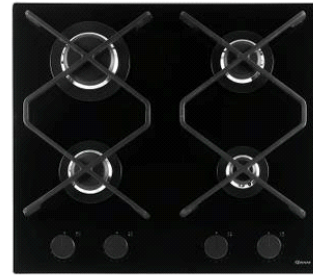

Beskrivelse

Produktmål HxBxD: mm	99,8x590x520
Indbygningsmål HxBxD mm	50x560x490
Betjening for hver kogezone	•
Elektronisk tænding - normal/auto	•/-
Sikkerhedsventil på alle brændere	•
Antal kogezone	4
Forreste venstre brænder - normal/hurtig/wok/ultra hurtig	-/•/-/-
Bagerste venstre brænder - normal/hurtig/wok/ultra hurtig	-/•/-/-
Forreste højre brænder - normal/hurtig/wok/ultra hurtig	-/•/-/-
Bagerste højre brænder - normal/hurtig/wok/ultra hurtig	-/•/-/-
Forreste venstre kogezone størrelse i cm - watt	Ø 14-22/2000
Bagerste venstre kogezone størrelse i cm - watt	Ø 20-24/3000
Forreste højre kogezone størrelse i cm - watt	Ø 10-14/1000
Bagerste højre kogezone størrelse i cm - watt	Ø 14-22/2000

Installation

El-tilslutning V/Hz	230 1N~50Hz
Total effekt kW	8
Sikring, Amp	1x10
Ledning monteret/længde (m)	•/1,3
Forberedt for bygas/naturgas/flaskegas	•/•/•
Leveres med gasregulator (Maxitrol)	•

- Gaskogeplade
- Lige kanter
- 4 kogezone
- Stor kogezone bagerst til venstre
- Elektronisk tænding
- Sikkerhedsventil på alle brændere
- Produktmål HxBxD: 9,9x59x52 cm
- Indbygningsmål HxBxD: 5,0x56x49 cm