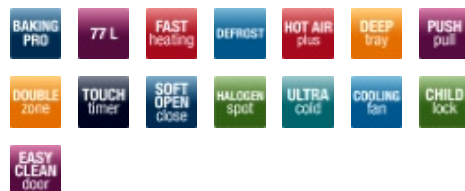

Udstyr

Elektronisk ur med sluk funktion og TouchControl	•
Betjening - drejeknapper/PushPull knapper	-/•
Magasinskuffe	•

Ovnfunktioner

Lys i ovn antal - standard/halogen/halogensidespot	-/-/2
Antal ovnfunktioner inkl. lys	11+1
Eco opvarmning	•
Lynopvarmning af ovn til 180 °C i minutter	4
Over-/undervarme	•
Undervarme	•
Grill	•
Optøningsfunktion (blæser)	•
Turbogrill (blæser + grill)	•
Blæser og over-/undervarme	•
Varmluft med ringvarmeelement	•
Pizzafunktion (varmluft med ringvarmeelement og undervarme)	•
Supergrill (grill + overvarme)	•

Udstyr i ovn

EasyClean emalje - sort/grå	•/-
SteamClean/Aqualyse/Katalyse på bagvæg	•/-/-
SoftOpen/SoftClose	•/•
Køleblæser	•
Sideracks - Standard/Pyro	•/-
Bageplader - Standard/EasySlip/Pyro	2/-/-
Ekstra dyb bradepande - Standard /EasySlip/Pyro	1/-/-
Grillrist - Standard/Pyro	1/-
Antal glas i ovnlåge	3
Kold ovnlåge/UltraCold	-/•
Aftagelig ovnlåge	•
Børnesikring/kan frakobles	•/•

Udstyr kogeplade

Antal kogezone	4
Restvarmeindikator	•
Forreste venstre kogezone, størrelse i cm - watt	ø 12/21 - 2200
Bagerste venstre kogezone, størrelse i cm - watt	ø 14,5 - 1200

- Glaskeramisk komfur i hvid
- Fine slim design
- Multifunktionsovn med 11+1 funktioner, bl.a. ægte varmluft, optønings- og pizzafunktion
- Lynopvarmning af ovn til 180 °C på 4 min
- Energiklasse A
- Ekstra stort ovnrum på 77 liter
- UltraCold ovnlåge
- Blæser for nedkøling af panel
- Ovnlåge med SoftOpen&Close
- PushPull knapper
- Børnesikring som kan kobles fra
- TouchTimer med minutur og stop automatik
- Dobbelt halogensidespot
- SteamClean funktion for nem rengøring
- Ekstra dyb bradepande
- 4 kogezone heraf 1 med dobbeltzone
- Produktmål HxBxD: 90x60x60,5 cm
- Kan justeres i højden fra 85-87 og fra 90-92 cm