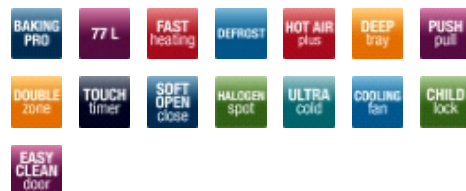

Udstyr

Elektronisk ur med sluk funktion og TouchControl	•
Betjening - drejeknapper/PushPull knapper	-/•
Magasinskuffe	•

Ovnfunktioner

Lys i ovn antal - standard/halogen/halogensidespot	-/-/2
Antal ovnfunktioner inkl. lys	11+1
Eco opvarmning	•
Lynopvarmning af ovn til 180 °C i minutter	4
Over-/undervarme	•
Undervarme	•
Grill	•
Optøningsfunktion (blæser)	•
Turbogrill (blæser + grill)	•
Blæser og over-/undervarme	•
Varmluft med ringvarmeelement	•
Pizzafunktion (varmluft med ringvarmeelement og undervarme)	•
Supergrill (grill + overvarme)	•

Udstyr i ovn

EasyClean emalje - sort/grå	•/-
SteamClean/Aqualyse/Katalyse på bagvæg	•/-/-
SoftOpen/SoftClose	•/•
Køleblæser	•
Sideracks - Standard/Pyro	•/-
Bageplader - Standard/EasySlip/Pyro	2/-/-
Ekstra dyb bradepande - Standard /EasySlip/Pyro	1/-/-
Grillrist - Standard/Pyro	1/-
Antal glas i ovnlåge	3
Kold ovnlåge/UltraCold	-/•
Aftagelig ovnlåge	•
Børnesikring/kan frakobles	•/•

Udstyr kogeplade

Antal kogezone	4
Restvarmeindikator	•
Forreste venstre kogezone, størrelse i cm - watt	ø 12/21 - 2200
Bagerste venstre kogezone, størrelse i cm - watt	ø 14,5 - 1200

- Glaskeramisk komfur i mat sort
- Fine design
- Multifunktionsovn med 11+1 funktioner, bl.a. ægte varmluft, optønings- og pizzafunktion
- Lynopvarmning af ovn til 180 °C på 4 min
- Energiklasse A
- Ekstra stort ovnrum på 77 liter
- UltraCold ovnlåge
- Blæser for nedkøling af panel
- Ovnlåge med SoftOpen&Close
- PushPull knapper
- Børnesikring som kan kobles fra
- TouchTimer med minutur og stop automatik
- Dobbelt halogensidespot
- SteamClean funktion for nem rengøring
- Ekstra dyb bradepande
- 4 kogezone heraf 1 med dobbeltzone
- Produktmål HxBxD: 90x60x60,5 cm
- Kan justeres i højden fra 85-87 og fra 90-92 cm