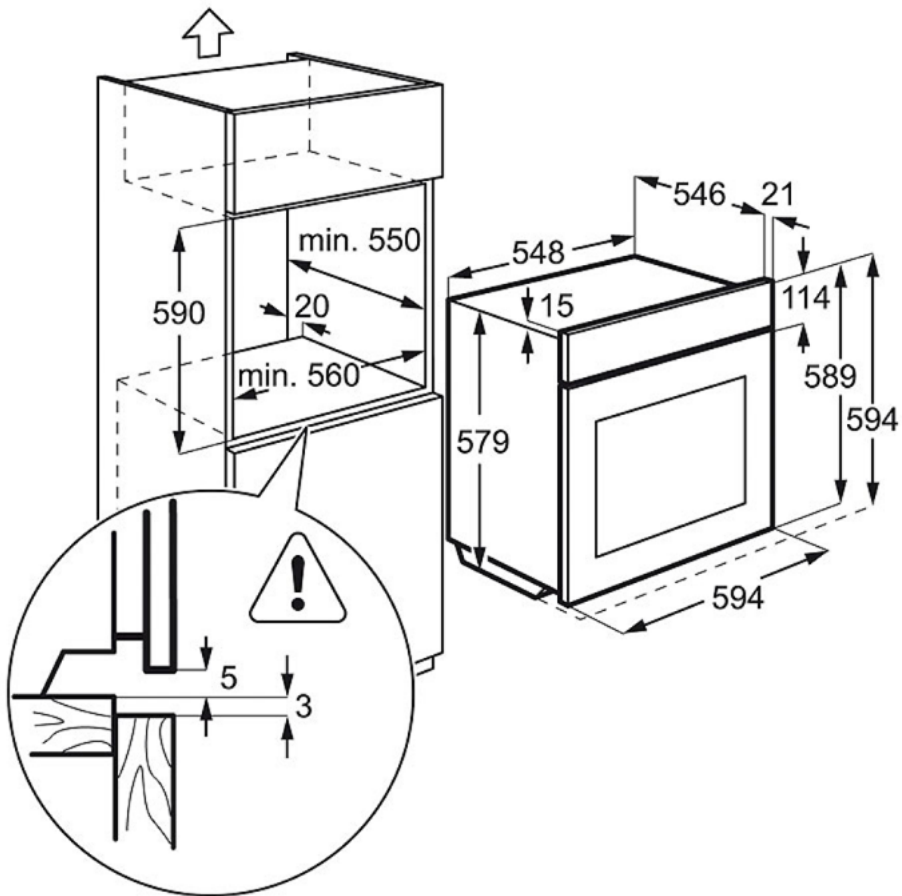

BPE742220B Indbygningsovn

PSGBOV140D002010