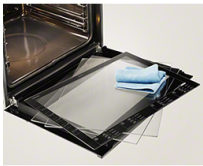

**Bliv hurtigere færdig**

Dette elkomfur opvarmes hurtigere end standardkogesektioner. Så uanset, hvad du varmer – smør til røræg, olie til pøser og vand til grøntsager – er det hurtigere klar.

---

Smalt 50 cm keramisk komfur med drejeknapper, traditionel ovn og clean emalje. 400V. Føres hos udvalgte forhandlere.

**Fordele og funktioner****En glaslåge som er nem at rengøre**

For hurtig og grundig rengøring af ovnlågens glas, kan disse nemt tages helt ud, og endda uden brug af værktøj.

- Fritstående komfur med el-ovn og kogesektion
- Energiregulering af kogezoner
- Drejeknapper
- Magasinskuffe
- Børnesikret, kølig ovnlåge med 2 lag glas
- Rengøringsvenlig ovnlåge - kan skilles ad uden brug af værktøj
- Sikker udluftning ved bagkant
- Medfølgende tilbehør: 1 bradepande, 2 bageplader, 1 rist
- Venstre frontzone: 1700/700W/180/120mm
- Venstre bagzone: 1200W/140mm
- Højre frontzone: 1200W/140mm
- Højre bagzone: 1800W/180mm
- Ovnprogrammer: Undervarme, Over-/undervarme, Stor grill, Lys, Lavtemperaturstegning, Hurtig opvarmning, Overvarme