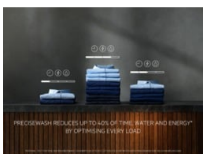

REDUCER DIT VAND- OG ENERGI FORBRUG MED 40% MED PRECISEWASH

PreciseWash justerer automatisk energiforbruget ud fra vasketøjets vægt. Du får skræddersyede vaskeprogrammer, der reducerer vand- og energiforbrug samt tid med op til 40 % ved mindre tøj mængder.*