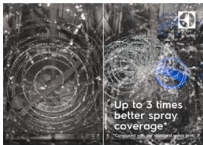

SatelliteClean®. Komplet rengøring. Uden brug af ekstra vand

Servicet har ingen pletter, når det er blevet vasket med SatelliteClean® - den yder tre gange bedre end en almindelig opvaskemaskine. Takket være den dobbeltroterende arm, som hele tiden ændrer spulevinkel, rengøres selv store ting grundigt.