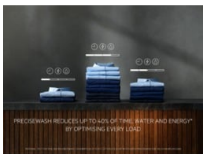

REDUCER DIT VAND- OG ENERGI FORBRUG MED 40% MED PRECISEWASH

PreciseWash justerer automatisk energiforbruget ud fra vasketøjets vægt. Du får skræddersyede vaskeprogrammer, der reducerer vand- og energiforbrug samt tid med op til 40% ved mindre tøj mængder.*