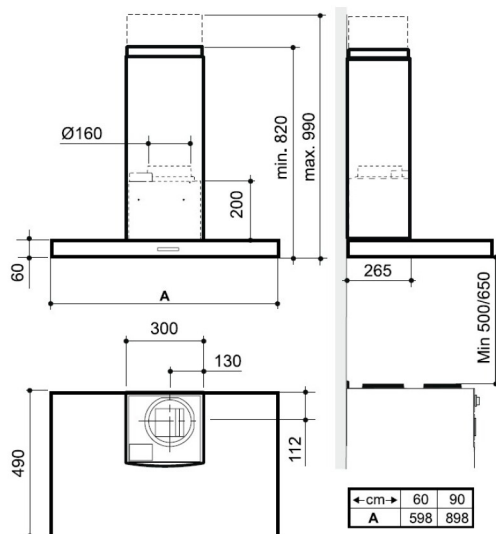

For central ventilation. Effektiv opsugning på 75% ved 165 m³/t.

- Klassisk design til central ventilation
- Spjæld medfølger