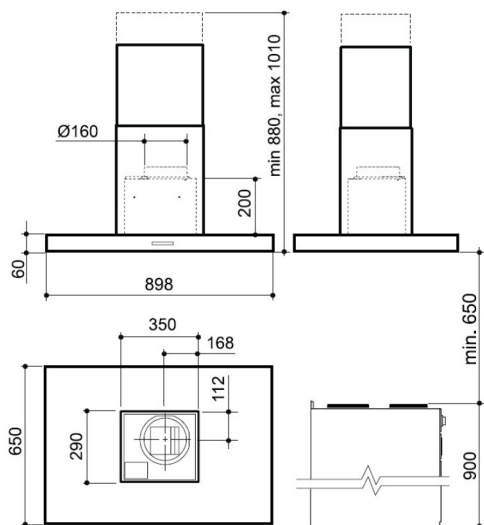

For central ventilation. Effektiv opsugning på 75% ved 165 m³/t.

- Klassisk design til central ventilation
- Spjæld medfølger