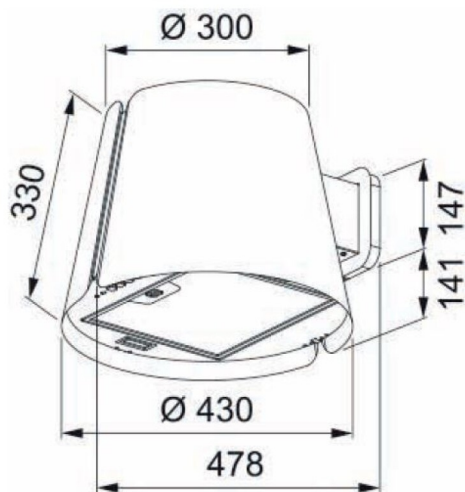

HighLights

- Smuk vægemhætte i gennemført design => som giver stil og karakter til køkkenet
- Høj motor kapacitet på 740 m³/h på intensiv