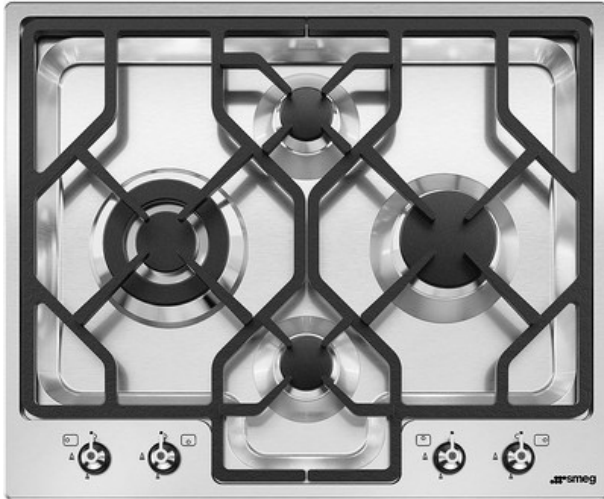

## PGF64-4

Kogeplade, ÆSTETIK: Classic, Gaskogeplade, 60 cm, Indbygningstype: Ultralav profil

### TYPE

Produktfamilie: Kogeplade • Dimension: 60 cm • Type: Gaskogeplade • Indbygningstype: Ultralav profil • Strømforsyning: Gas • EAN-kode: 8017709153588

### ÆSTETIK

Farve: Rustfrit stål • Finish: Børstet • ÆSTETIK: Classic • Type af stål: Børstet • Materiale: Rustfrit stål • Betjening farve: Ståleffekt • Type af betjeningsindstilling: Betjeningsknapper • Drejeknap position: Forside • Antal betjener: 4 • Grydereoler: Støbejern • Brændere: Standard • Blusmateriale: Aluminium • Serigrafi farve: Sort