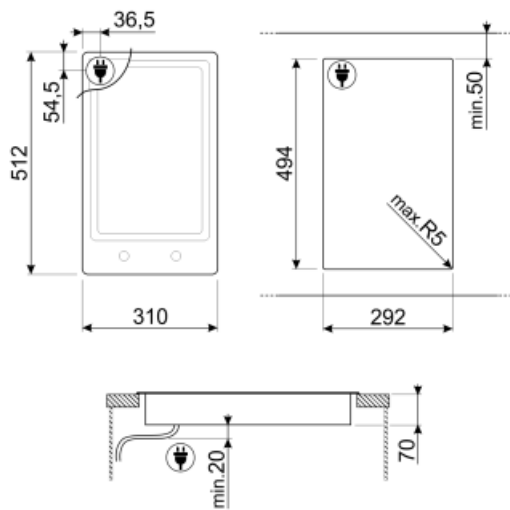

Programmer/Funktioner

Zoner i alt	2
Samlet antal induktionszoner	2
Effektniveauer	9

Valgmuligheder

Udskæring af bordplade	494x292 mm	Mulighed vor rengøring	Ja
Knapper lås/børnesikring	Ja		

Tekniske egenskaber

Frekvens (Hz) 50/60 Hz
 Strømforsyning ledningslængde 120 cm

Not included accessories

LGPGF-1

Aluminium tilslutningsstrimmel til PGF

6MP1PGF

6 Linea drejeknapper til PGF
kogeplader

Symbols glossary (TT)

- | | | | |
|--|--|---|---|
|  | Ultralav profil: Installation af produkt med flad kant - højde 1 mm. |  | Børnesikring: nogle modeller er udstyret med en enhed til at låse programmet / cyklussen, så det ikke på uheldigvis kan ændres. |
|  | Knapbetjening |  | Beskyttelse mod overophedning: Sikkerhedssystemet, der automatisk slukker for kogepladen i tilfælde af overophedning af kontrolenheden. |
|  | Angivelse af restvarme: Efter at den keramiske kogeplade er slukket, viser indikatoren for restvarme, hvilken af varmezonerne der stadig er varm. Når temperaturen falder til under 60 °C slukkes indikatoren. | | |