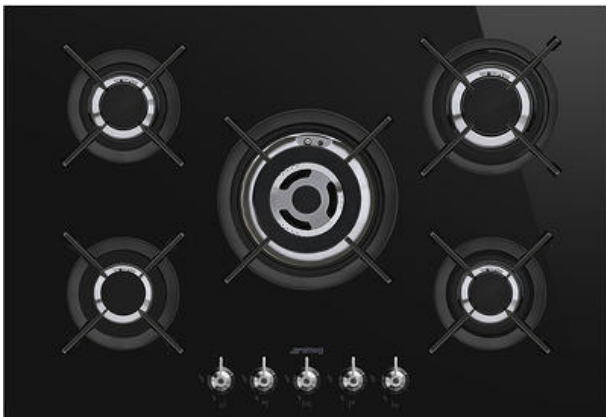

PV375CN

Kogeplade, ÆSTETIK: Classic, Gaskogeplade, 70/75 cm, Indbygningstype: Ultra-lav profil eller fuldt på linje

TYPE

Produktfamilie: Kogeplade • Dimension: 70/75 cm • Type: Gaskogeplade • Indbygningstype: Ultra-lav profil eller fuldt på linje • Strømforsyning: Gas • EAN-kode: 8017709233785

ÆSTETIK

Farve: Sort • Finish: Glas • ÆSTETIK: Classic • Materiale: Glas • Glastype: Keramisk • Betjening farve: Ståleffekt • Type af betjeningsindstilling: Betjeningsknapper • Drejeknap position: Forside • Antal betjeninger: 5 • Glas kant: Lige kant • Glas på stål: Ja • Grydereoler: Støbejern • Brændere: Contemporary Smeg • Blusmateriale: Messing • Brænder Belægning: Nikkel • Serigrafi farve: Grå