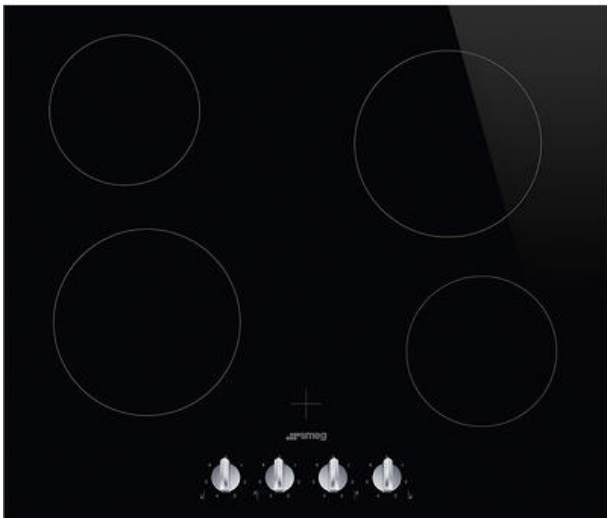

SE364TDM

Kogeplade, ÆSTETIK: Udvalg, Keramisk kogeplade, 60 cm, Indbygningstype: Ultra-lav profil eller fuldt på linje

TYPE

Produktfamilie: Kogeplade • Dimension: 60 cm • Type: Keramisk kogeplade • Indbygningstype: Ultra-lav profil eller fuldt på linje
• Strømforsyning: Elektrisk • EAN-kode: 8017709240899

ÆSTETIK

Farve: Sort • Finish: Glas • ÆSTETIK: Udvalg • Materiale: Glas • Glastype: Keramisk • Betjening farve: Sølv • Type af betjeningsindstilling: Betjeningsknapper • Drejeknap position: Forside • Antal betjener: 4 • Glas kant: Lige kant • Serigrafi farve: Grå

PROGRAMMER/FUNKTIONER

Zoner i alt: 4 • Samlet antal keramiske zoner: 4 • Effektniveauer: 6

VALGMULIGHEDER

Udskæring af bordplade: 490x560 mm

ZONER

1. zone position: Forrest til venstre • 2. zone position: Bagest til venstre • 3. zone position: Bagest til højre • 4. zone position: Front-højre • 1. zone type: Keramisk - enkelt • 2. zone type: Keramisk - enkelt • 3. zone type: Keramisk - enkelt • 4. zone type: Keramisk - enkelt • 1. zone dimensioner: Ø 18.4 cm • 2. zone dimensioner: Ø 14.8 cm • 3. zone dimensioner: Ø 18.4 cm • 4. zone dimensioner: Ø 14.8 cm • 1. zone effekt: 1.80 kW • 2. zone effekt: 1.20 kW • 3. zone effekt: 1.80 kW • 4. zone effekt: 1.20 kW