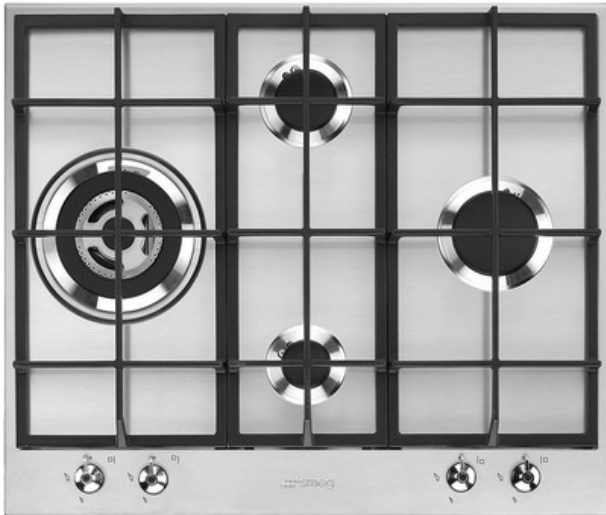

PX364LSA

Kogeplade, ÆSTETIK: Classic, Gaskogeplade, 60 cm, Indbygningstype: Standard

TYPE

Produktfamilie: Kogeplade • Dimension: 60 cm • Type: Gaskogeplade • Indbygningstype: Standard • Strømforsyning: Gas •

EAN-kode: 8017709261245

ÆSTETIK

Farve: Rustfrit stål • Finish: Børstet • ÆSTETIK: Classic • Type af stål: Børstet • Materiale: Rustfrit stål • Betjening farve: Ståleffekt • Type af betjeningsindstilling: Betjeningsknapper • Drejeknap position: Forside • Antal betjener: 4 • Grydereoler: Støbejern • Brændere: Contemporary Smeg • Blusmateriale: Aluminium • Serigrafi farve: Sort