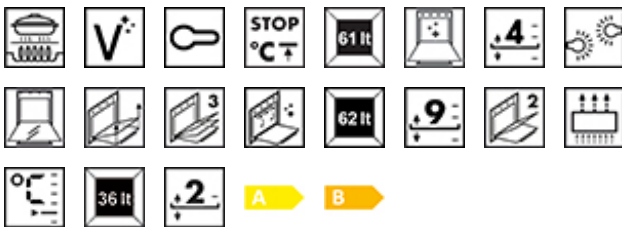

TR93IGR

Komfur, 90x60 cm, Victoria, Skifergrå, Komfur type: Induktion, Hovedovn, type: Termoventileret, Primær ovntype: Termoventileret, A, B

TYPE

Produktfamilie: Komfur • Komfurstørrelse: 90x60 cm • Kogeplade energitype: Elektrisk • Antal ovne: 3 • Komfur type: Induktion •

Primær ovntype: Termoventileret • Primær ovntype: Termoventileret • Rengøringsystem: Damprens • EAN-kode:

8017709294250

ÆSTETIK

Farve: Skifergrå • ÆSTETIK: Victoria • Design: Victoria • Materiale: Emaljeret • Låge: Med ramme • Kommandopanel finish:

Metalemaljeret • Farve på kogeplade: Sort emalje • Håndtag: Smeg Victoria • Betjening farve: Rustfrit stål • Liste: Ja • Display:

elektronisk 5 knapper • Glastype: Sort • Håndtag farve: Børstet rustfrit stål • Betjeningsknapper: Smeg Victoria • Ant. knapper: 9

• Sokkel: Antracit

PROGRAMMER/FUNKTIONER

Traditionelle madlavningsfunktioner: Statisk, Varmluft, Turbo (varmluft + bund + øvre + ventilator), Eco, Lille grill, Stor grill,

Ventilator grill (stor), Ventilator-assisteret bund • Rengøringsfunktioner: Damprens • Andre funktioner: Optøning efter tid