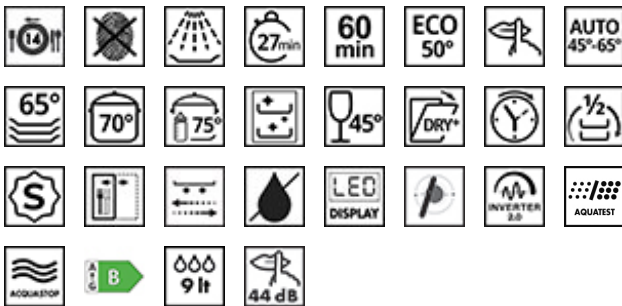

LVS344BQX

Opvaskemaskiner, Universal, Fritstående, 60 cm, Antal kuverter: 14, Rustfrit stål, B

PRODUKT-ID

TYPE

Produktfamilie: Opvaskemaskiner • Kommerciel højde: 85 cm • Antal kuverter: 14 • Installation: Fritstående • Kommerciel
bredde: 60 cm • EAN-kode: 8017709307264

ÆSTETIK

Farve: Rustfrit stål • Finish: Fingersikkert • ÆSTETIK: Universal • Frontpanelfarve: Fingervenligt rustfrit stål • Lågetype: Uden
ramme • Lågefarve: Fingervenligt rustfrit stål • Sidefarve: Sølv (eller opalgrå) • Top, farve: Sølv (eller opalgrå) • Sokkelfarve: Sølv
(eller opalgrå) • Farve på displayets ramme: Fingervenligt rustfrit stål • Farve LED/display: Hvid • Knapper, farve: Sølv (eller
opalgrå)