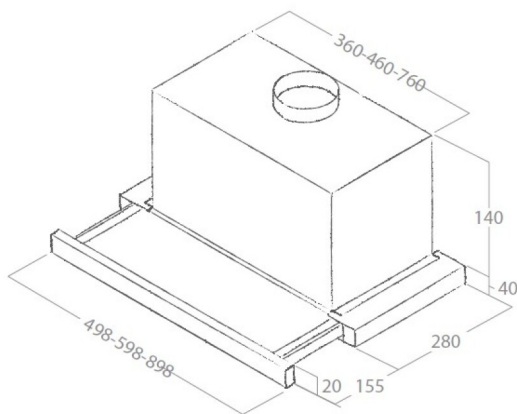

Lydeffekt: 62 - 68 dB(A)

Belysning: 2 x 3 (LED) W

Betjeningspanel: Pushbutton

Antal niveauer/trin: 3 trin

Energiklasse: **D** E (Air) D (Light) D (Filter)

Mål (H x B x D)

Produkt (BxDxH): B: 598 mm D: 300 - 455 mm H: 140 mm

Indbygning (BxDxH): 140 mm

Luftudtag: Ø120 mm

HighLights

Alufiltre, 2 stk.

Udtræksemhætte

- Betjening skjult bag front
- Udtræksemhætte i 60 cm.
- Kraftig sugeeffekt