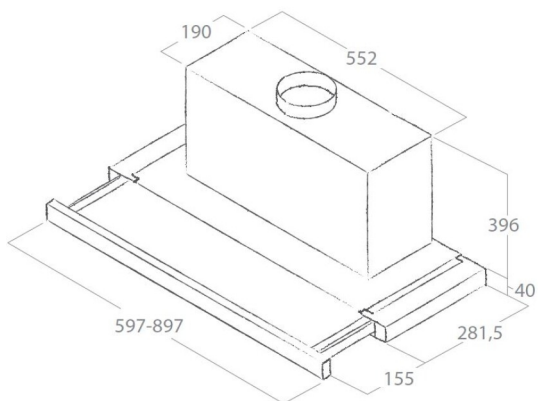

### Specifikationer

Luftstrøm: 250 - 535 (640) m<sup>3</sup>/t

Lydeffekt: 46 - 63 dB(A)

Belysning: 2 x 3 (LED) W

Betjeningspanel: Touch control

Antal niveauer/trin: 3 trin

Energiklasse: **A** A (Air) E (Light) D (Filter)

### Mål (H x B x D)

Produkt (BxDxH): B: 600 mm D: 282 - 437 mm H: 396 mm

Luftudtag: Ø150 mm